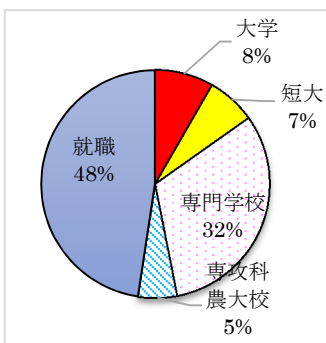

取得可能な資格

- 食の6次産業化 プロフェッショナルレベル1
- フラワー装飾技能士3級
- 農業技術検定3級 など

- トレース検定3級
- 造園技能士検定3級
- 農業技術検定3級 など

- 乙4類危険物取扱者
- ボイラー取扱者
- 食生活アドバイザー-3級
- 食品衛生管理責任者など

- 家庭科技術検定
- 秘書実務検定 など

○フォークリフト技能講習 ○小型車両系建設機械取扱 ○ガス溶接・アーク溶接技能講習 ○日本語ワープロ検定 ○情報処理能力検定

3 進路状況

- 平成29年度卒業者の進路実現100%達成！
- 進路実現に向けて、全学年で選択制の早朝課外を実施しています。
- 国公立大学（農学部）合格を目指し、個別指導を行っています。
- 個人面談を充実させ、適性にあった進路選択を支援しています。
- 福岡農業高校独自の奨学金制度により学習支援を行っています。

4 部活動状況

(入部率80%以上です。毎日活発に活動しています。)

- 体育系** 硬式野球・サッカー（男子・女子）・バスケットボール・バドミントン・バレーボール
硬式テニス・卓球・剣道
- 文化系** 福農太鼓・写真・美術・書道・茶道・華道・製菓製パン・ボランティア